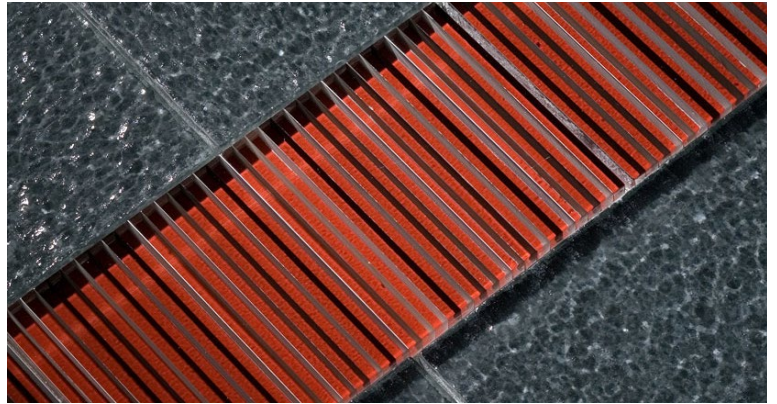

marlin

bottlenose

BARCODE

SIZES

1"x10"

2"x10"

3"x10"

4"x10"