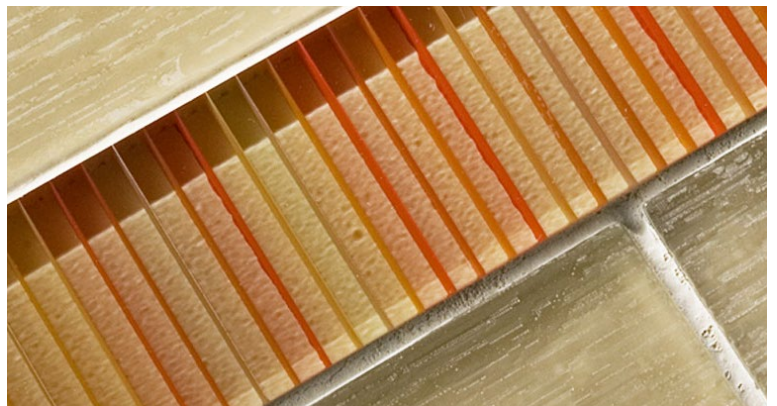

marlin

bottlenose

BARCODE

SIZES

1"x10"

2"x10"

3"x10"

4"x10"